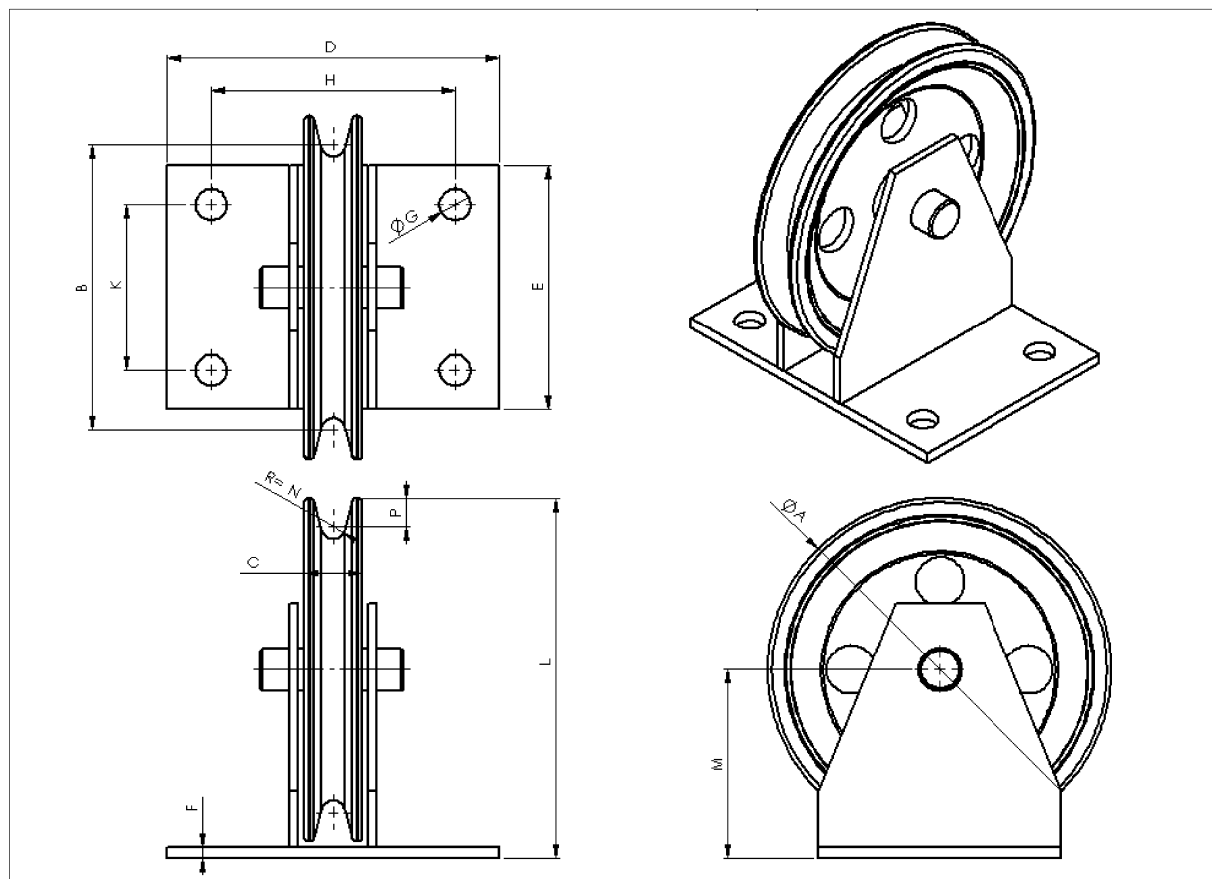

Spécifications techniques

KB500-1000-2000-3000-5000 GR

TYPE

Type	Fixation	Revêtement	Couleur
KB500 GR	4x M10 classe 8.8	Peinture	RAL 7044 (gris clair)
KB1000 GR	4x M12 classe 8.8	Peinture	RAL 7044 (gris clair)
KB2000 GR	4x M16 classe 8.8	peinture	RAL 7044 (gris clair)
KB3000 GR	4x M20 classe 8.8	Peinture	RAL 7044 (gris clair)
KB5000 GR	4x M20 classe 8.8	Peinture	RAL 7044 (gris clair)

DIMENSIONS (mm)

Type	A	B	C	D	E	F	G	H	K	L	M	N	P
KB500 GR	115	89	24	125	65	4	12	95	35	126	69	5,5	13
KB1000 GR	155	129	27	150	110	5	14	110	75	163	85	5,5	13
KB2000 GR	220	184	32	175	165	6	17	125	115	236	126	8,5	18
KB3000 GR	260	222	40	255	200	8	21	199	144	278	148	9,5	19
KB5000 GR	310	250	52	270	240	9	21	210	180	339	184	14	30

SPECIFICATIONS

Spécifications techniques	KB500	KB1000	KB2000	KB3000	KB5000
Capacité Max.	500 kg	1000 kg	2000 kg	3000 kg	5000 kg
Diamètre de câble Max.	10 mm	10 mm	16 mm	18 mm	26 mm
Poids propre	1,5 kg	3 kg	6,5 kg	12 kg	23 kg

Energie Levage

10 Rue Cécile Sorel 95540 Mery sur Oise

Tél: 01 30 36 51 40 Fax: 01 77 65 62 82

Site: www.energie-levage.fr Mail: info@energie-levage.fr

Nous nous réservons la possibilité de modifier ces caractéristiques sans préavis

Version 01/18-11-2008.