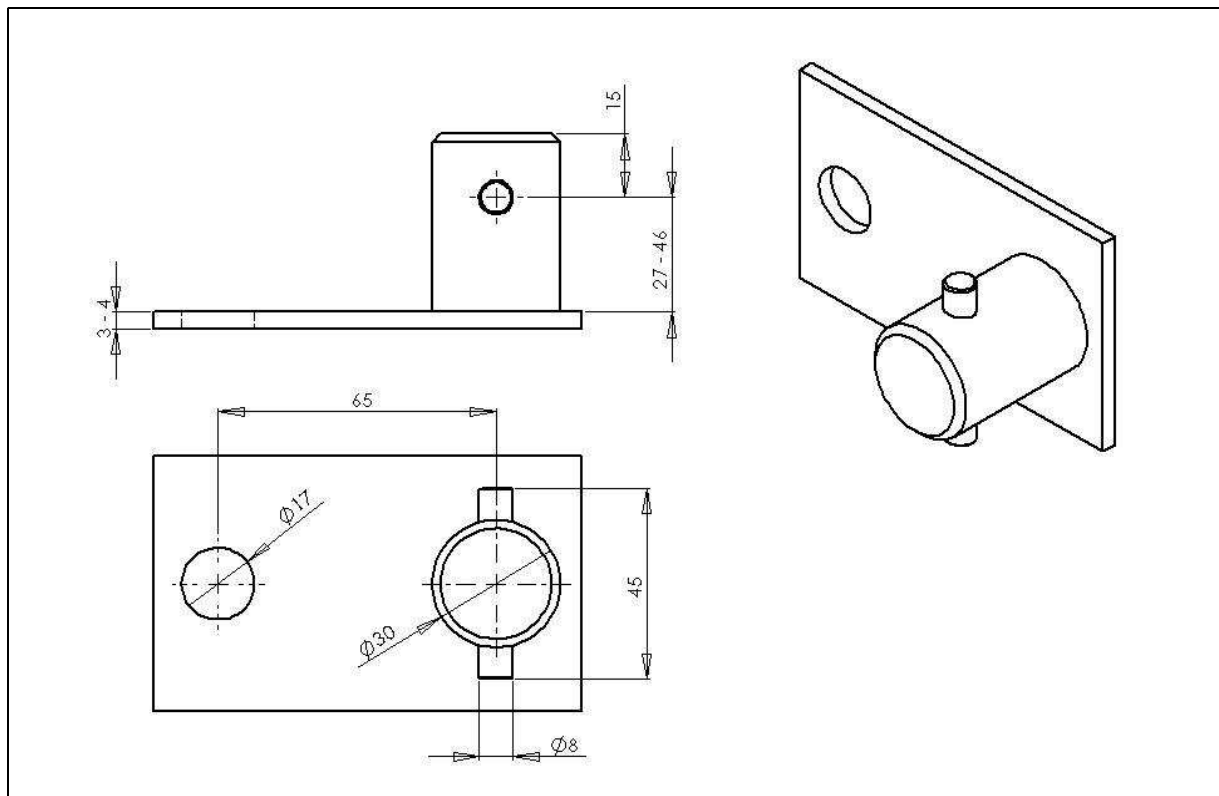

Spécifications techniques

AM5000

Spécifications techniques

AM5000

Conçu pour les treuils WW1000, WW1500, WW2000, WW3000, WW4000, WW5000

Pression

Max. 6 bar

Fréquence de rotation à vide

65 rpm

Fréquence de rotation à puissance max (100NM)

35 rpm

Consommation d'air à puissance max

0,93 m³/m

Dimensions L x H x B

395 x 150 x 115 mm

Poids propre

5 kg

Energie Levage

10 Rue Cécile Sorel 95540 Mery sur Oise

Tél: 01 30 36 51 40 Fax: 01 77 65 62 82

Site: www.energie-levage.fr Mail: info@energie-levage.fr