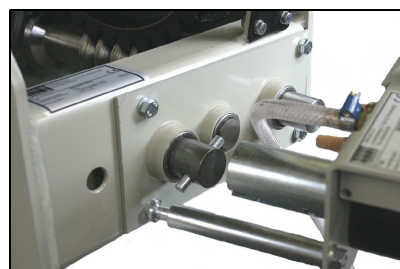

Motorisation pneumatique AM5000

Motorisation pneumatique

- Moteur robuste
- Joystick d'utilisation face
- Utilisation réalisée d'une seule main
- Utilisables sur les modèles suivants: WW1000, WW1500, WW2000, WW3000, WW4000, WW5000
- Avec une légère adaptation, les modèles d'avant 2006 peuvent être motorisés
- La fréquence de rotation du tambour, donc la vitesse d'enroulement) peut être continuellement adaptée.