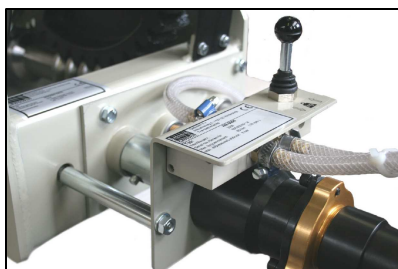

Motorisation pneumatique AM5000

Motorisation pneumatique

- Moteur robuste
- Joystick d'utilisation face
- Utilisation réalisée d'une seule main
- Utilisables sur les modèles suivants: WW1000, WW1500, WW2000, WW3000, WW4000, WW5000
- Avec une légère adaptation, les modèles d'avant 2006 peuvent être motorisés
- La fréquence de rotation du tambour, donc la vitesse d'enroulement) peut être continuellement adaptée.