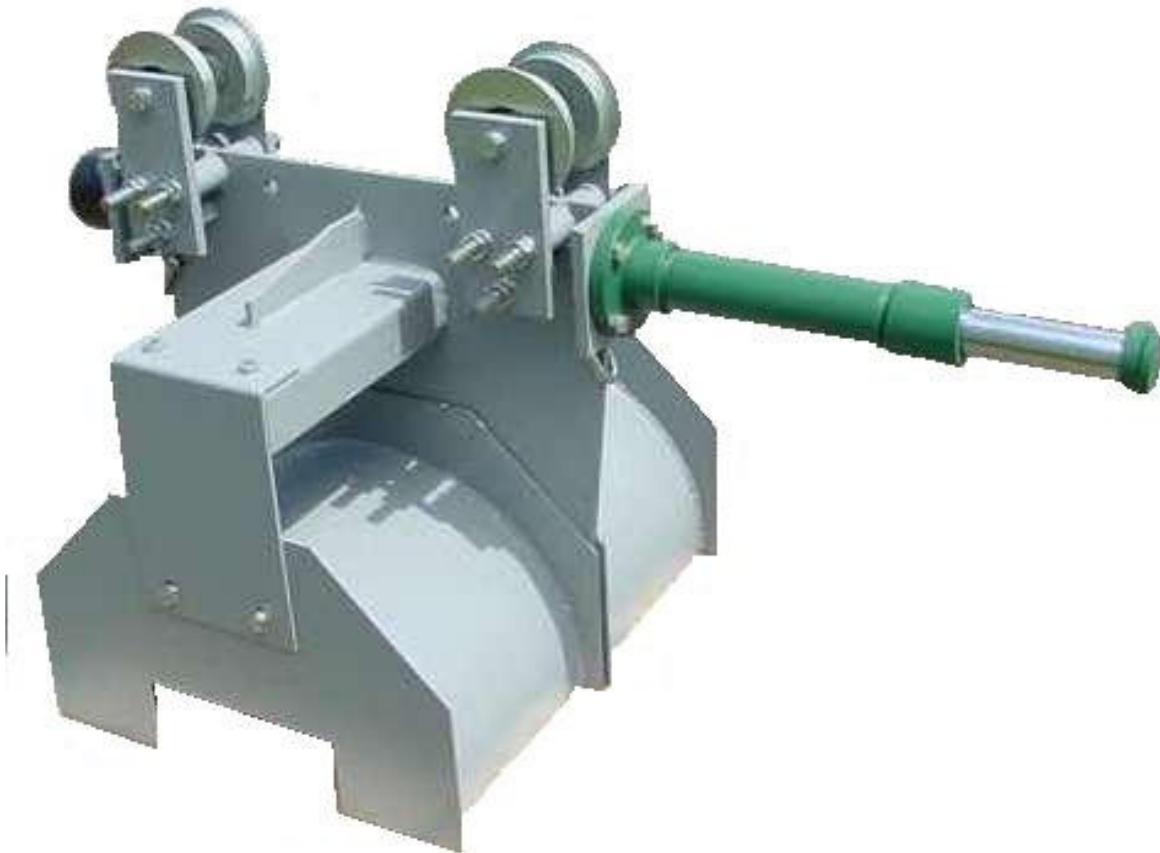

Chariot pouvant supporter 1 Tonne de câbles  
réalisé par la société FARACO pour une application portuaire.

**ENERGIE LEVAGE**

10 Rue Cécile Sorel 95540 Mery sur Oise

Tél: 01 30 36 51 40 Fax: 01 77 65 62 82