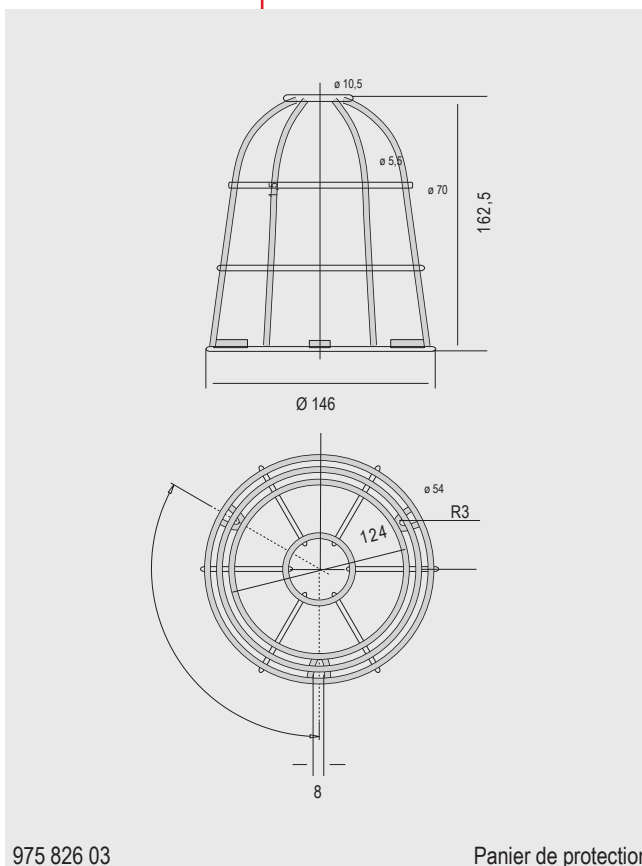

### CARACTÉRISTIQUES TECHNIQUES:

Fixation:	fixation sur fond plat/équerre
Dimensions (Diam. x H):	100 mm x 138,5 mm
Poids:	200 g
Entrée de câble:	diamètre de câble 5-7 mm
Boîtier:	Mélange PC/ABS
Matériau calotte:	PC, transparent
Fixation:	Fixation sur fond plat,

### ACCESSOIRES:

Équerre plastique pour montage mural	975 826 05
Panier de protection	975 826 03

**ENERGIE LEVAGE**

10 Rue Cécile Sorel 95540 Mery sur Oise

Tél: 01 30 36 51 40 Fax: 01 77 65 62 82

Mail: [info@energie-levage.fr](mailto:info@energie-levage.fr) web: [www.energie-levage.fr](http://www.energie-levage.fr)