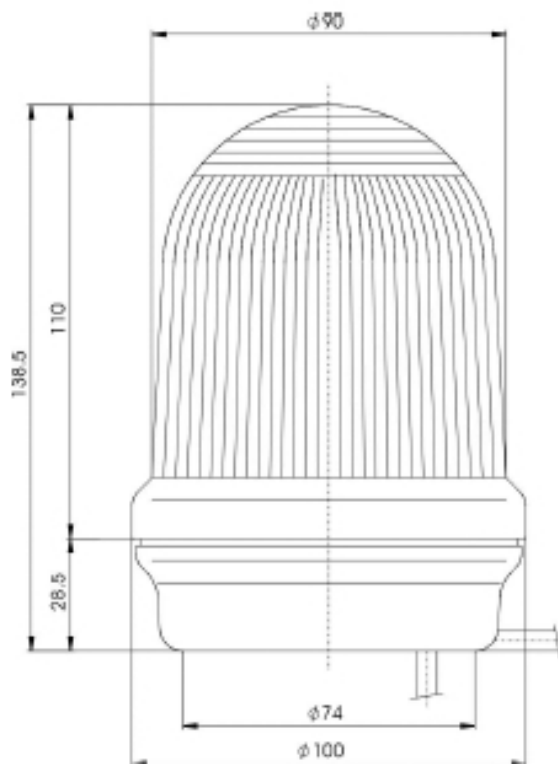

975 826 05

Equerre