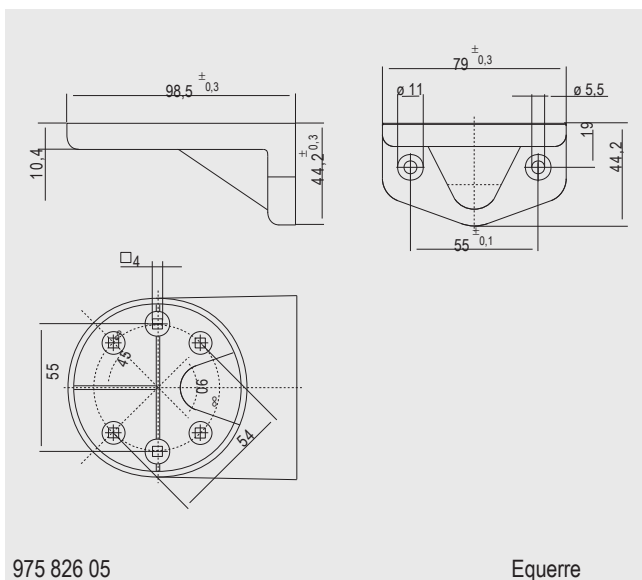

975 826 03

Panier de protection

975 826 05

Equerre